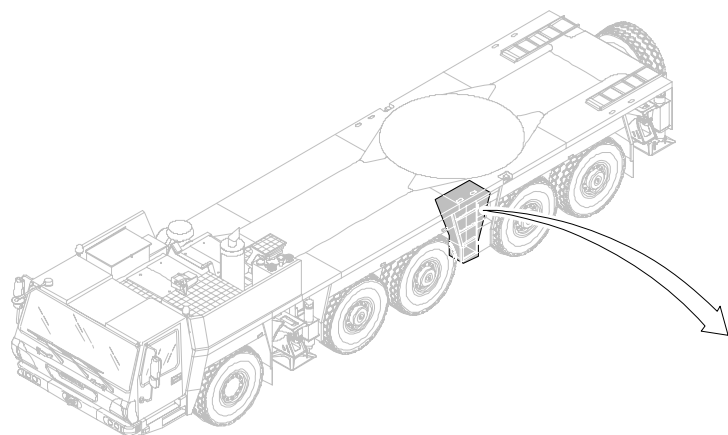

GROVE
STEUEREINHEIT LINKS
CONTROL UNIT LEFT PRE-ASSEMBLY

 BILDТАFEL
 PICTORIAL DISPLAY

01.09

3157634-ETL B

1/2

GMK 5170
BE 505
G 781

GROVE

STEUEREINHEIT LINKS
CONTROL UNIT LEFT PRE-ASSEMBLY