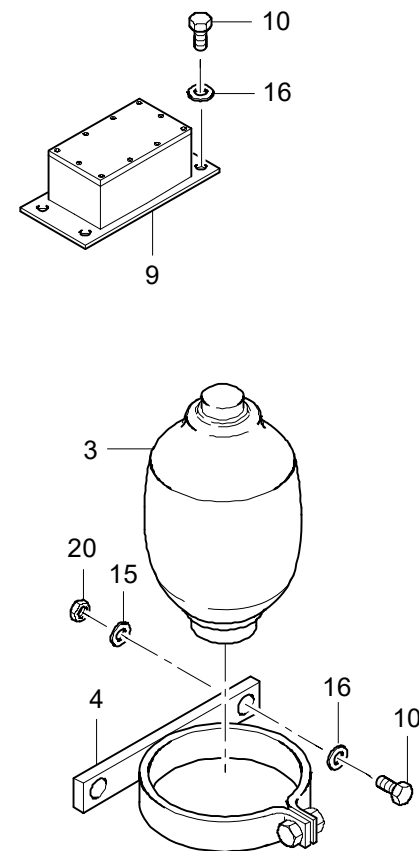

GROVE
STEUEREINHEIT LINKS
CONTROL UNIT LEFT PRE-ASSEMBLY

 BILDТАFEL
 PICTORIAL DISPLAY

01.09

3157634-ETL B

1/2

GMK 5170
BE 505
G 781

GROVE

STEUEREINHEIT LINKS
CONTROL UNIT LEFT PRE-ASSEMBLY

BILDTAFEL
PICTORIAL DISPLAY

01.09

3157634-ETL B

2/2

GMK 5170
BE 505
G 781