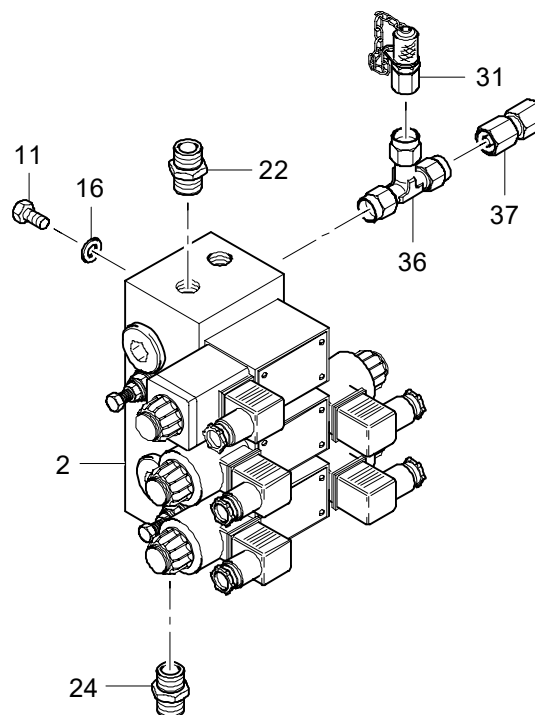

GROVE
STEUEREINHEIT LINKS
CONTROL UNIT LEFT PRE-ASSEMBLY

 BILDТАFEL
 PICTORIAL DISPLAY

01.09

3157634-ETL B

1/2

GMK 5170
BE 505
G 781

GROVE

STEUEREINHEIT LINKS
CONTROL UNIT LEFT PRE-ASSEMBLY

BILDTAFEL
PICTORIAL DISPLAY

01.09

3157634-ETL B

2/2

GMK 5170
BE 505
G 781