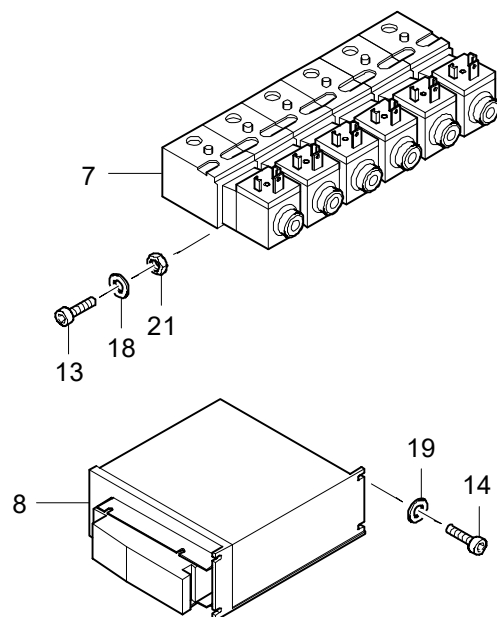

GROVE
STEUEREINHEIT LINKS
CONTROL UNIT LEFT PRE-ASSEMBLY

 BILDТАFEL
 PICTORIAL DISPLAY

01.09

3157634-ETL B

1/2

GMK 5170
BE 505
G 781

GROVE

STEUEREINHEIT LINKS
CONTROL UNIT LEFT PRE-ASSEMBLY

BILDTAFEL
PICTORIAL DISPLAY

01.09

3157634-ETL B

2/2

GMK 5170
BE 505
G 781